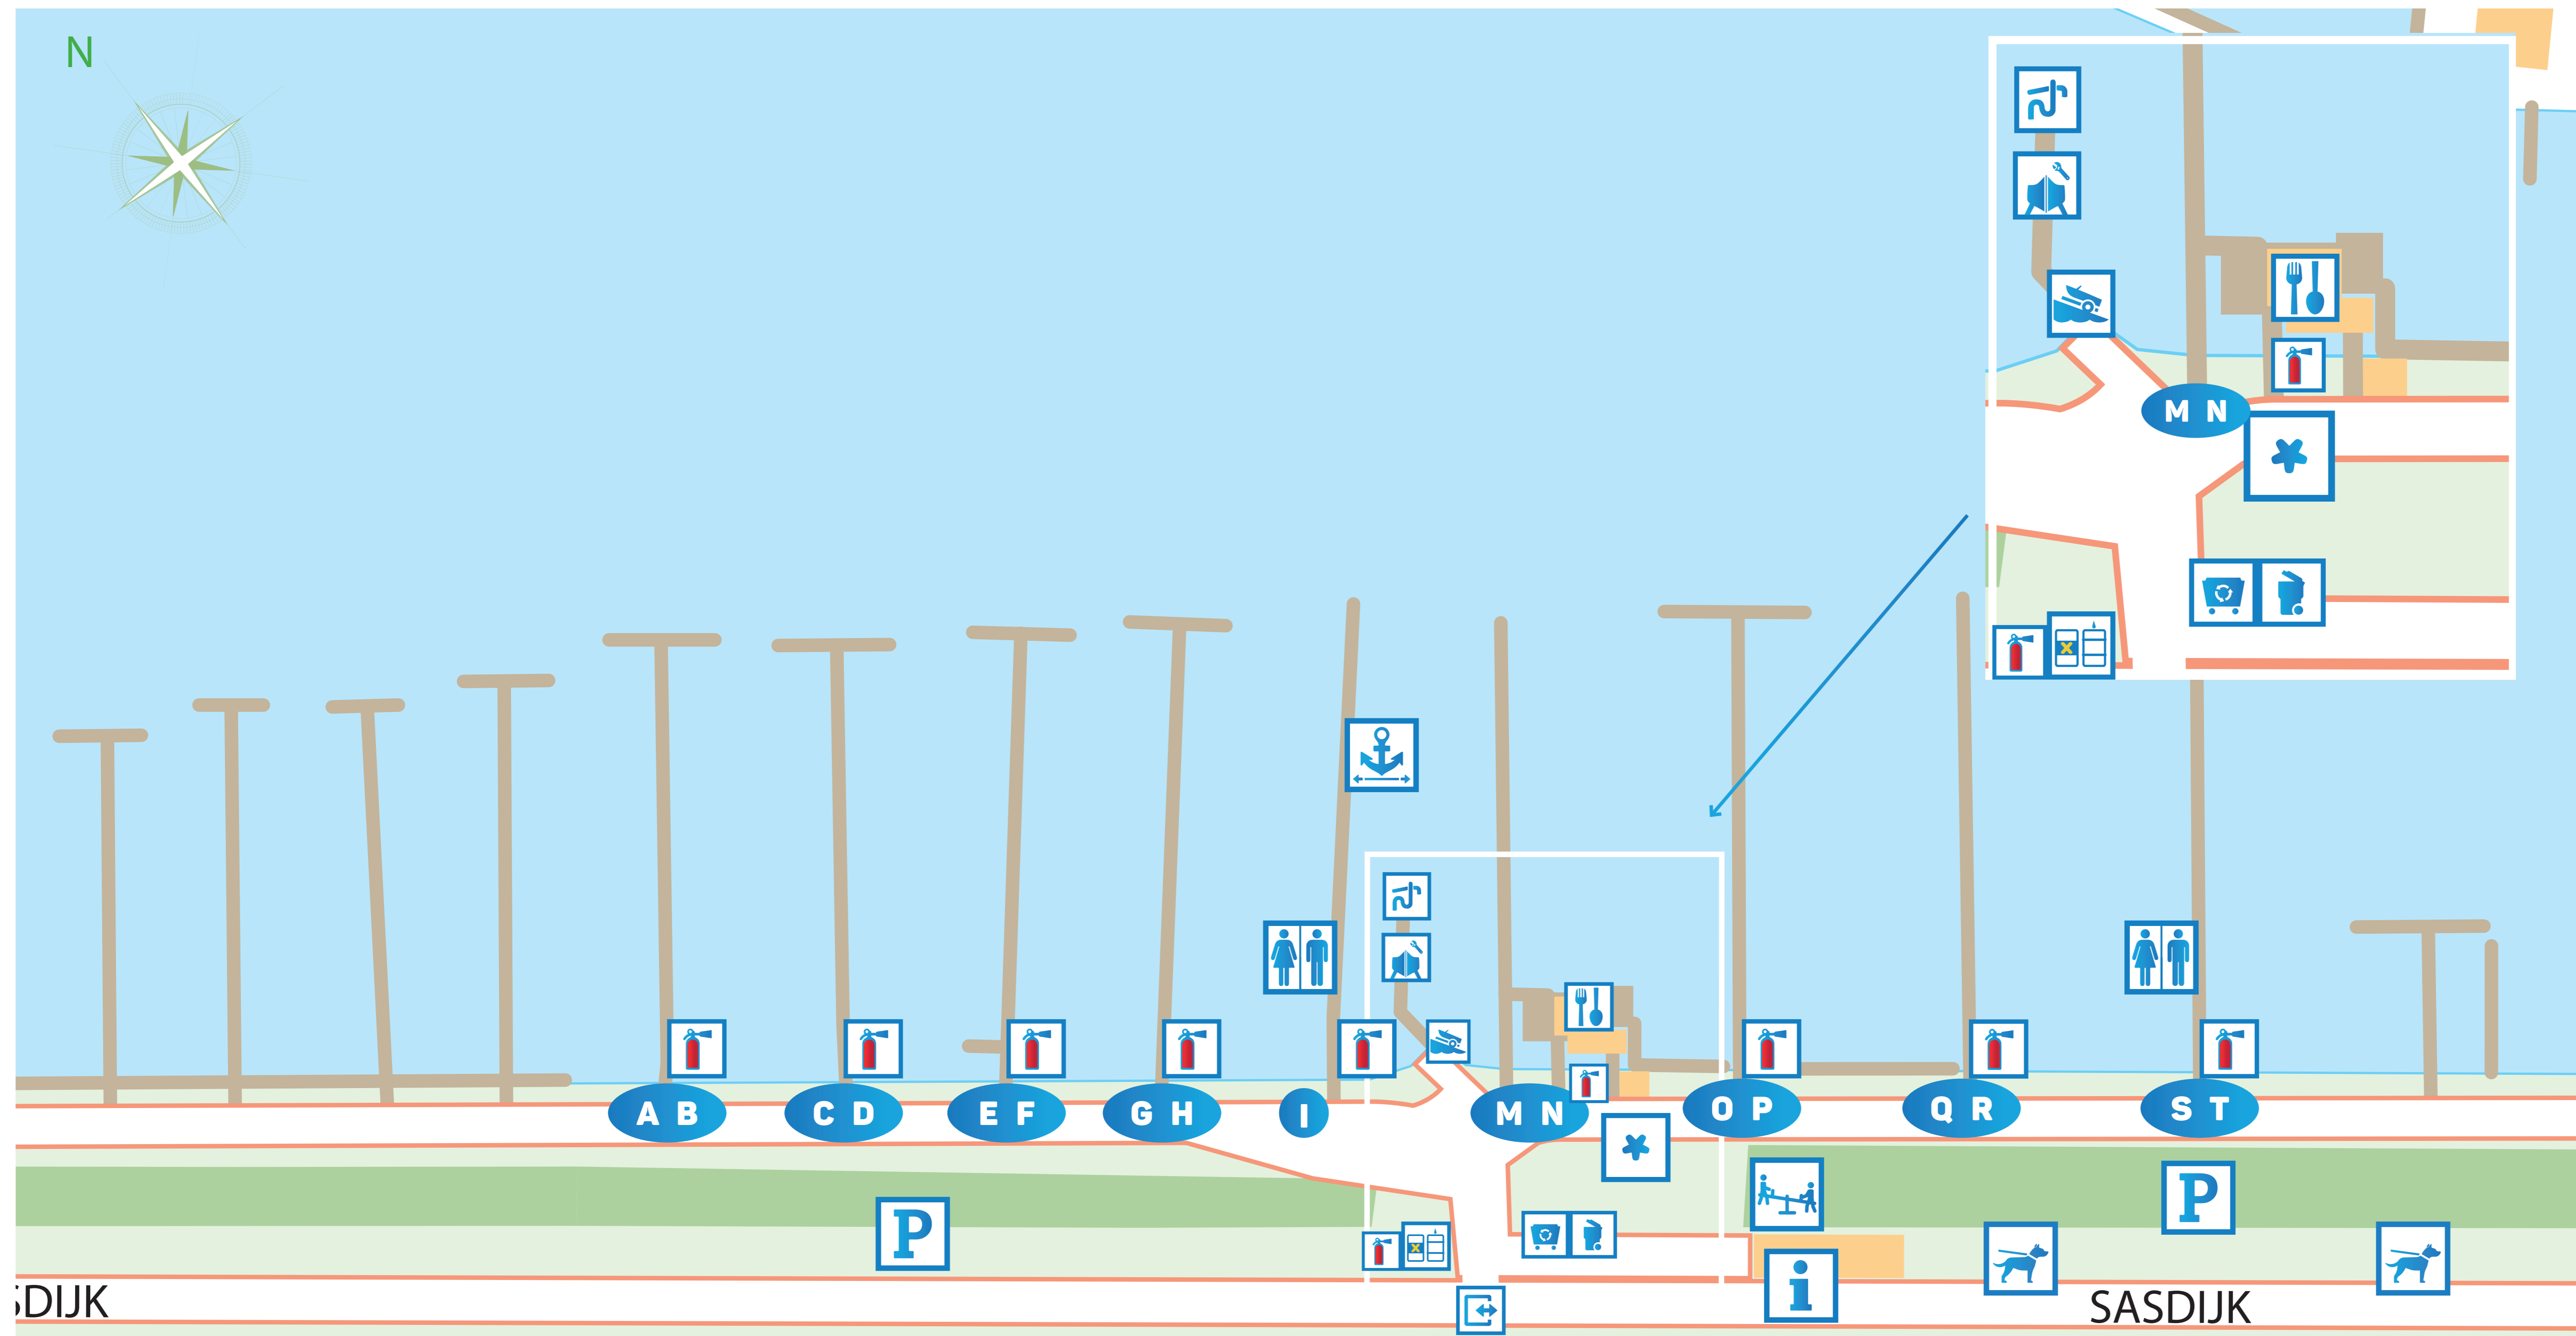

U bent nu hier You are here Sie befinden sich hier	Fietsenstalling Bicycle shed Fahrradstand	Bagagewagen Luggage van Gepäckwagen	Glas/papier/plastic afval Glass/paper/plastic waste Glas/Papier/Plastikmüll	Restaurant/bar Restaurant/bar Restaurant/bar	Brandblusser Fire extinguisher Feuerlöscher
Havenkantoor Harbour office Hafenamt	Brandstof Fuel Kraftstoff	Boothelling Ramp Bootsrampe	Inzamelpunt chemisch toilet Collection point chemical toilet Sammelpunkt chemisch Toilet	Camperplaats Camper pitch Wohnmobil Platz	Reddingsboei Life buoy Rettungsboje
In- en uitgang jachthaven Entrance and exit marina Ein- und Ausfahrt Marina	Steiger met aanduiding Quay with signs Ausgeschilderte Anlegestelle	Restafval Residual waste Restmüll	Sanitairruimte Sanitary facilities Sanitärbereich	Speeltuin Playground Spielplatz	Reddingstrap Emergency ladder Rettungstreppe
Parkeerterrein Parking area Parkplatz	Passantensteiger Quay for transient vessels Anlegestelle für Durchreisende	Chemisch afval Chemical waste Chemische Abfälle	Afspuitplek Cleaning area Washplatz für Boote	Verzamelplaats bij calamiteit Meeting place at calamity Treffpunkt bei grosses Unglück	
Parkeerterrein gehandicapten Parking for disabled Behindertenparkplatz	Jollensteiger Quay for jolly boats Anlegestelle für Segeljollen	Bilgewater / Vuilwaterpomp Bilge water / Blackwater Biigenwasser / Schmutzwasser	Winkel Shop Kaufhaus	EHBO First aid Erste-Hilfe-Posten	